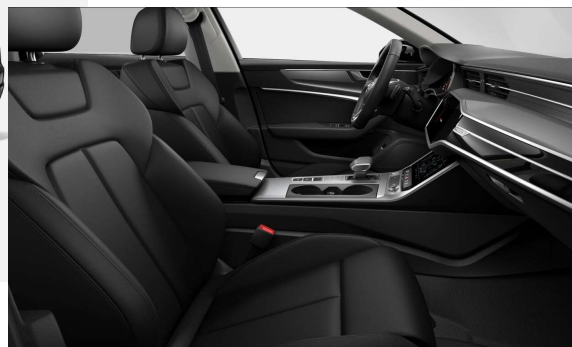

### Nawozie i tapicerka

Kolor nadwozia:	Czarny Brilliant
Rodzaj i kolor tapicerki:	Czarna tkaninowa "Rhythmus"